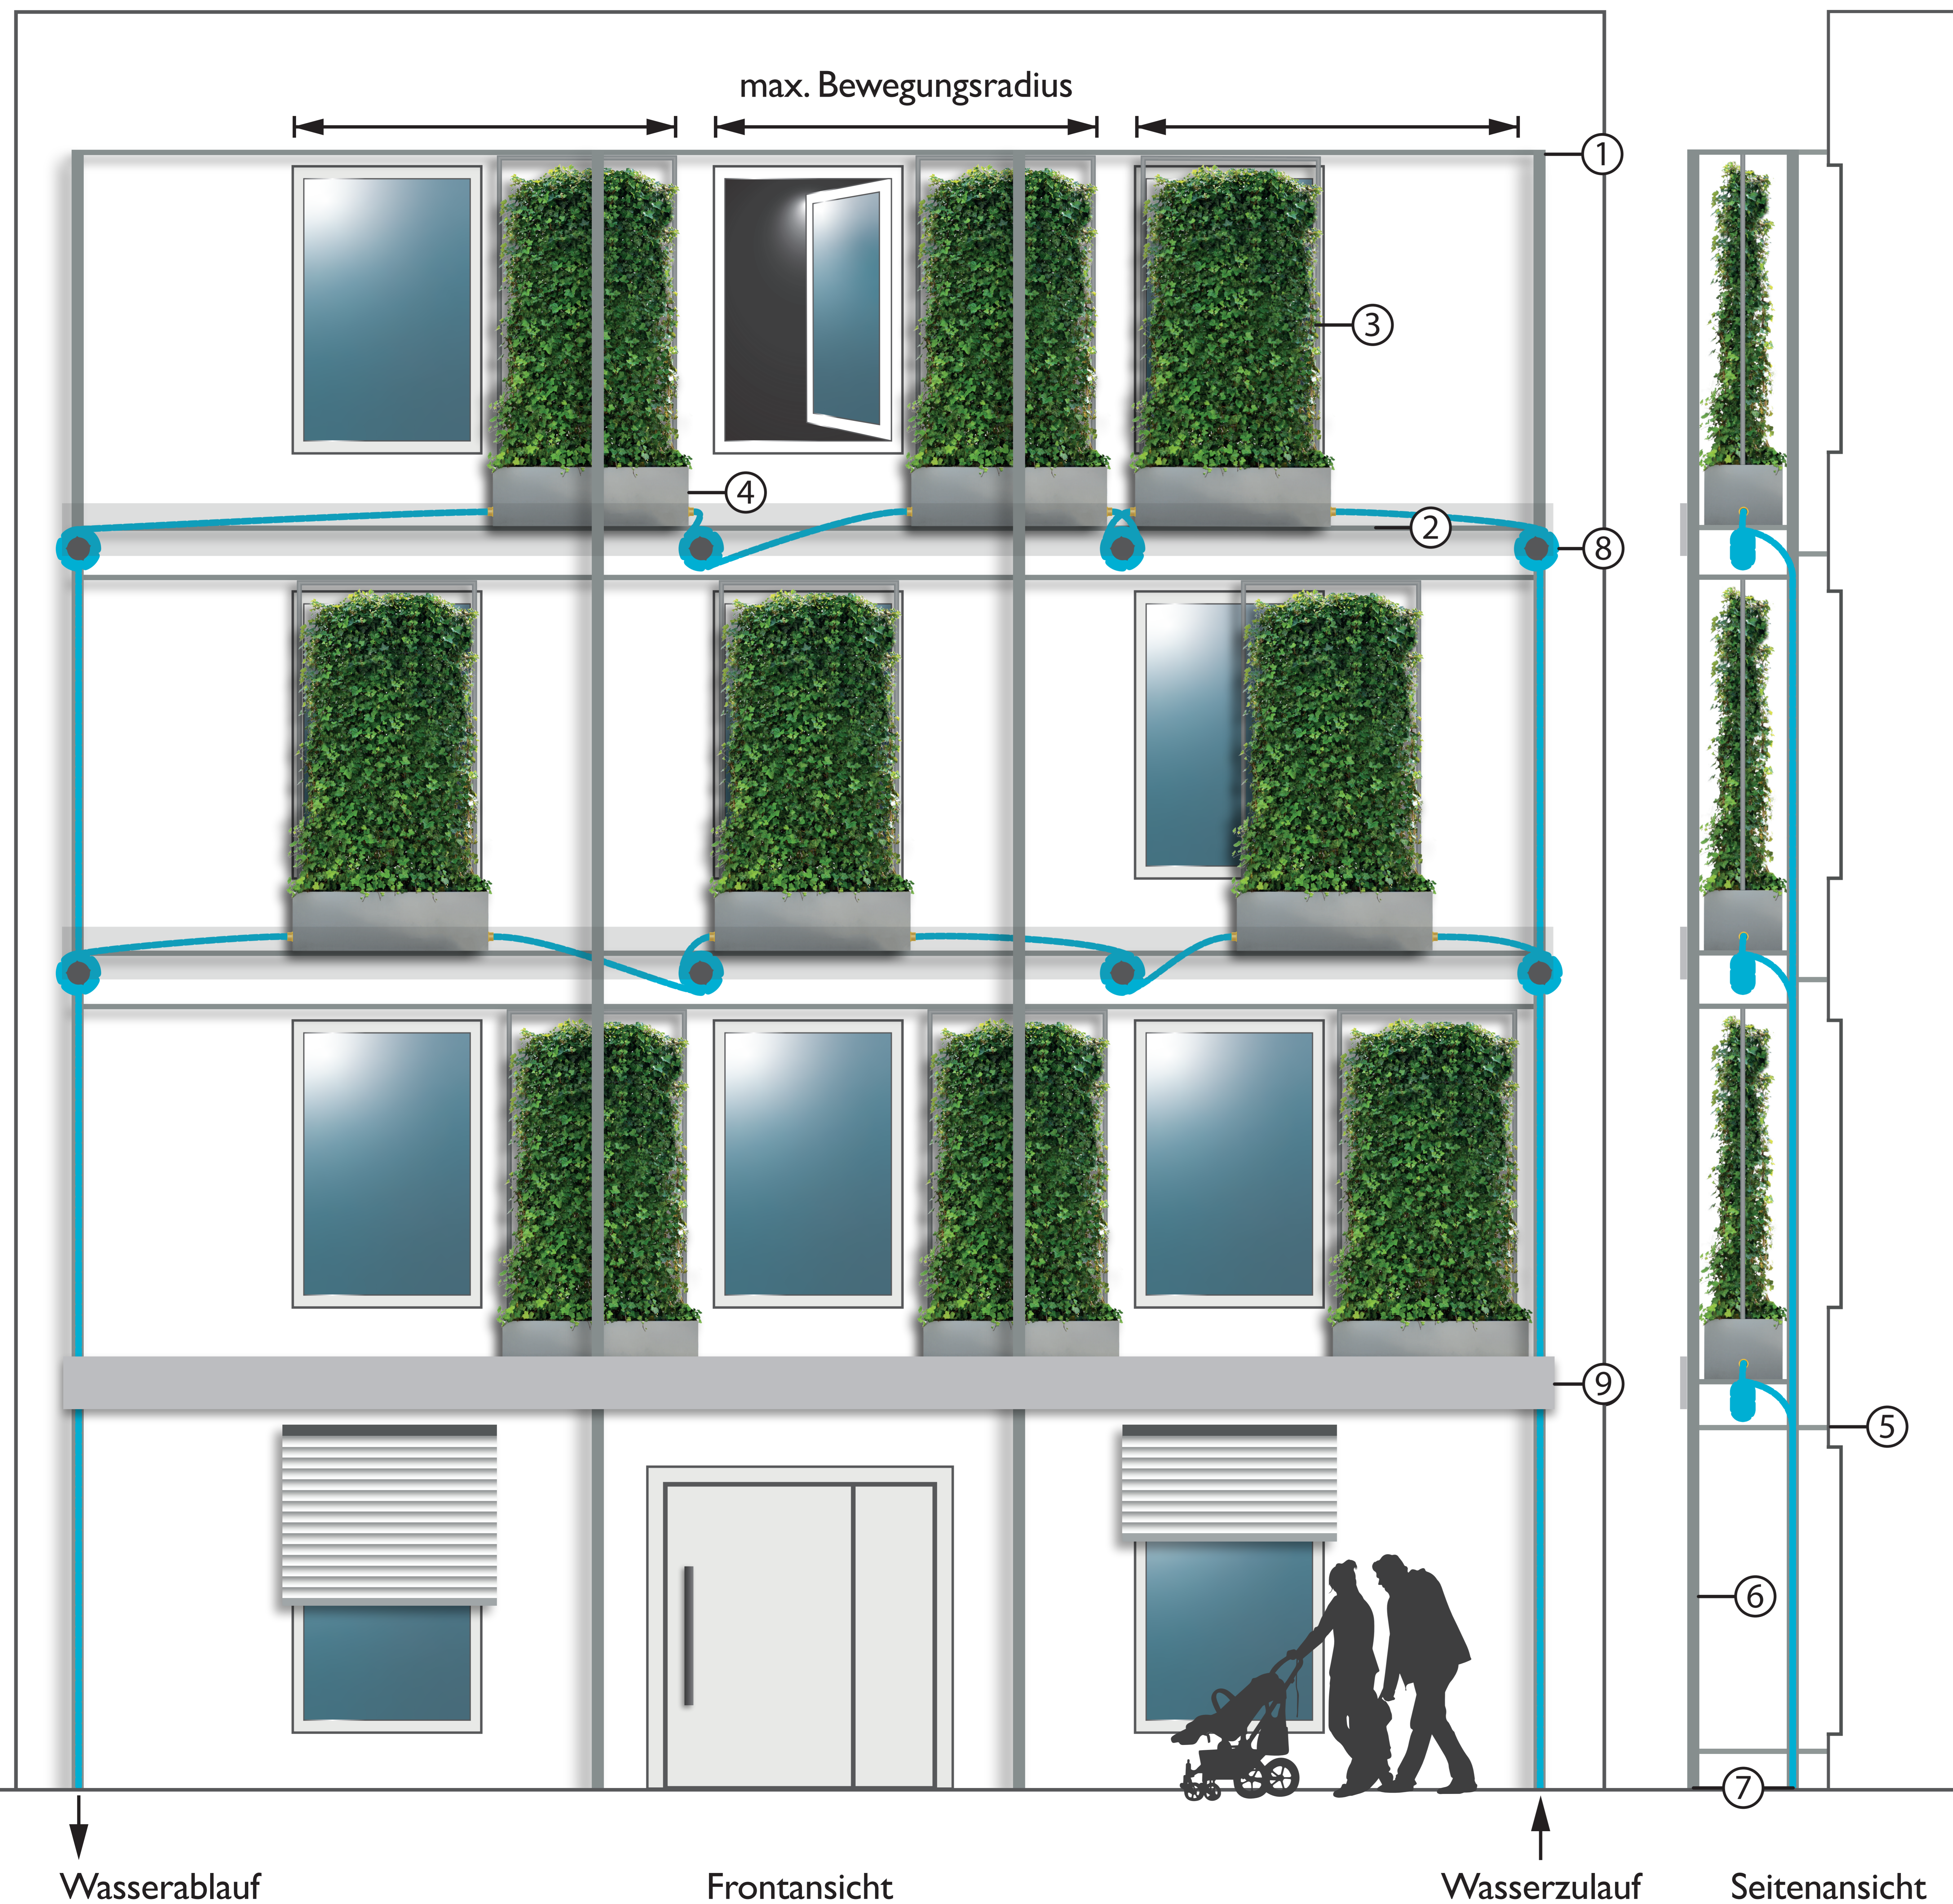

Fassadenbegrünungssystem – mit automatischer Bewässerung und Nährstoffversorgung

Beschreibung Legende

- ① Führungsschienen für das Rankpflanzengerüst
- ② Schienen für rollbare Rankpflanzengefäße
- ③ Verschiebbare Rankpflanzenhecke für Schattierungen in beliebiger Breite und Höhe
- ④ Hydro Profi Line® Rankpflanzengefäß in jeder Größe und Farbe
- ⑤ Befestigungsanker zur Fixierung an der Fassade
- ⑥ Vorgeständertes Gerüst zum Befestigen der Gefäße
- ⑦ Bodenfundament zum Aufbau des vorgeständerten Gerüsts
- ⑧ Bewässerung, Wasserstand und Nährstoffversorgungskontrolle über bewegliche Medienversorgungskette.
- ⑨ Zierblende zum Verdecken der Versorgungstechnik