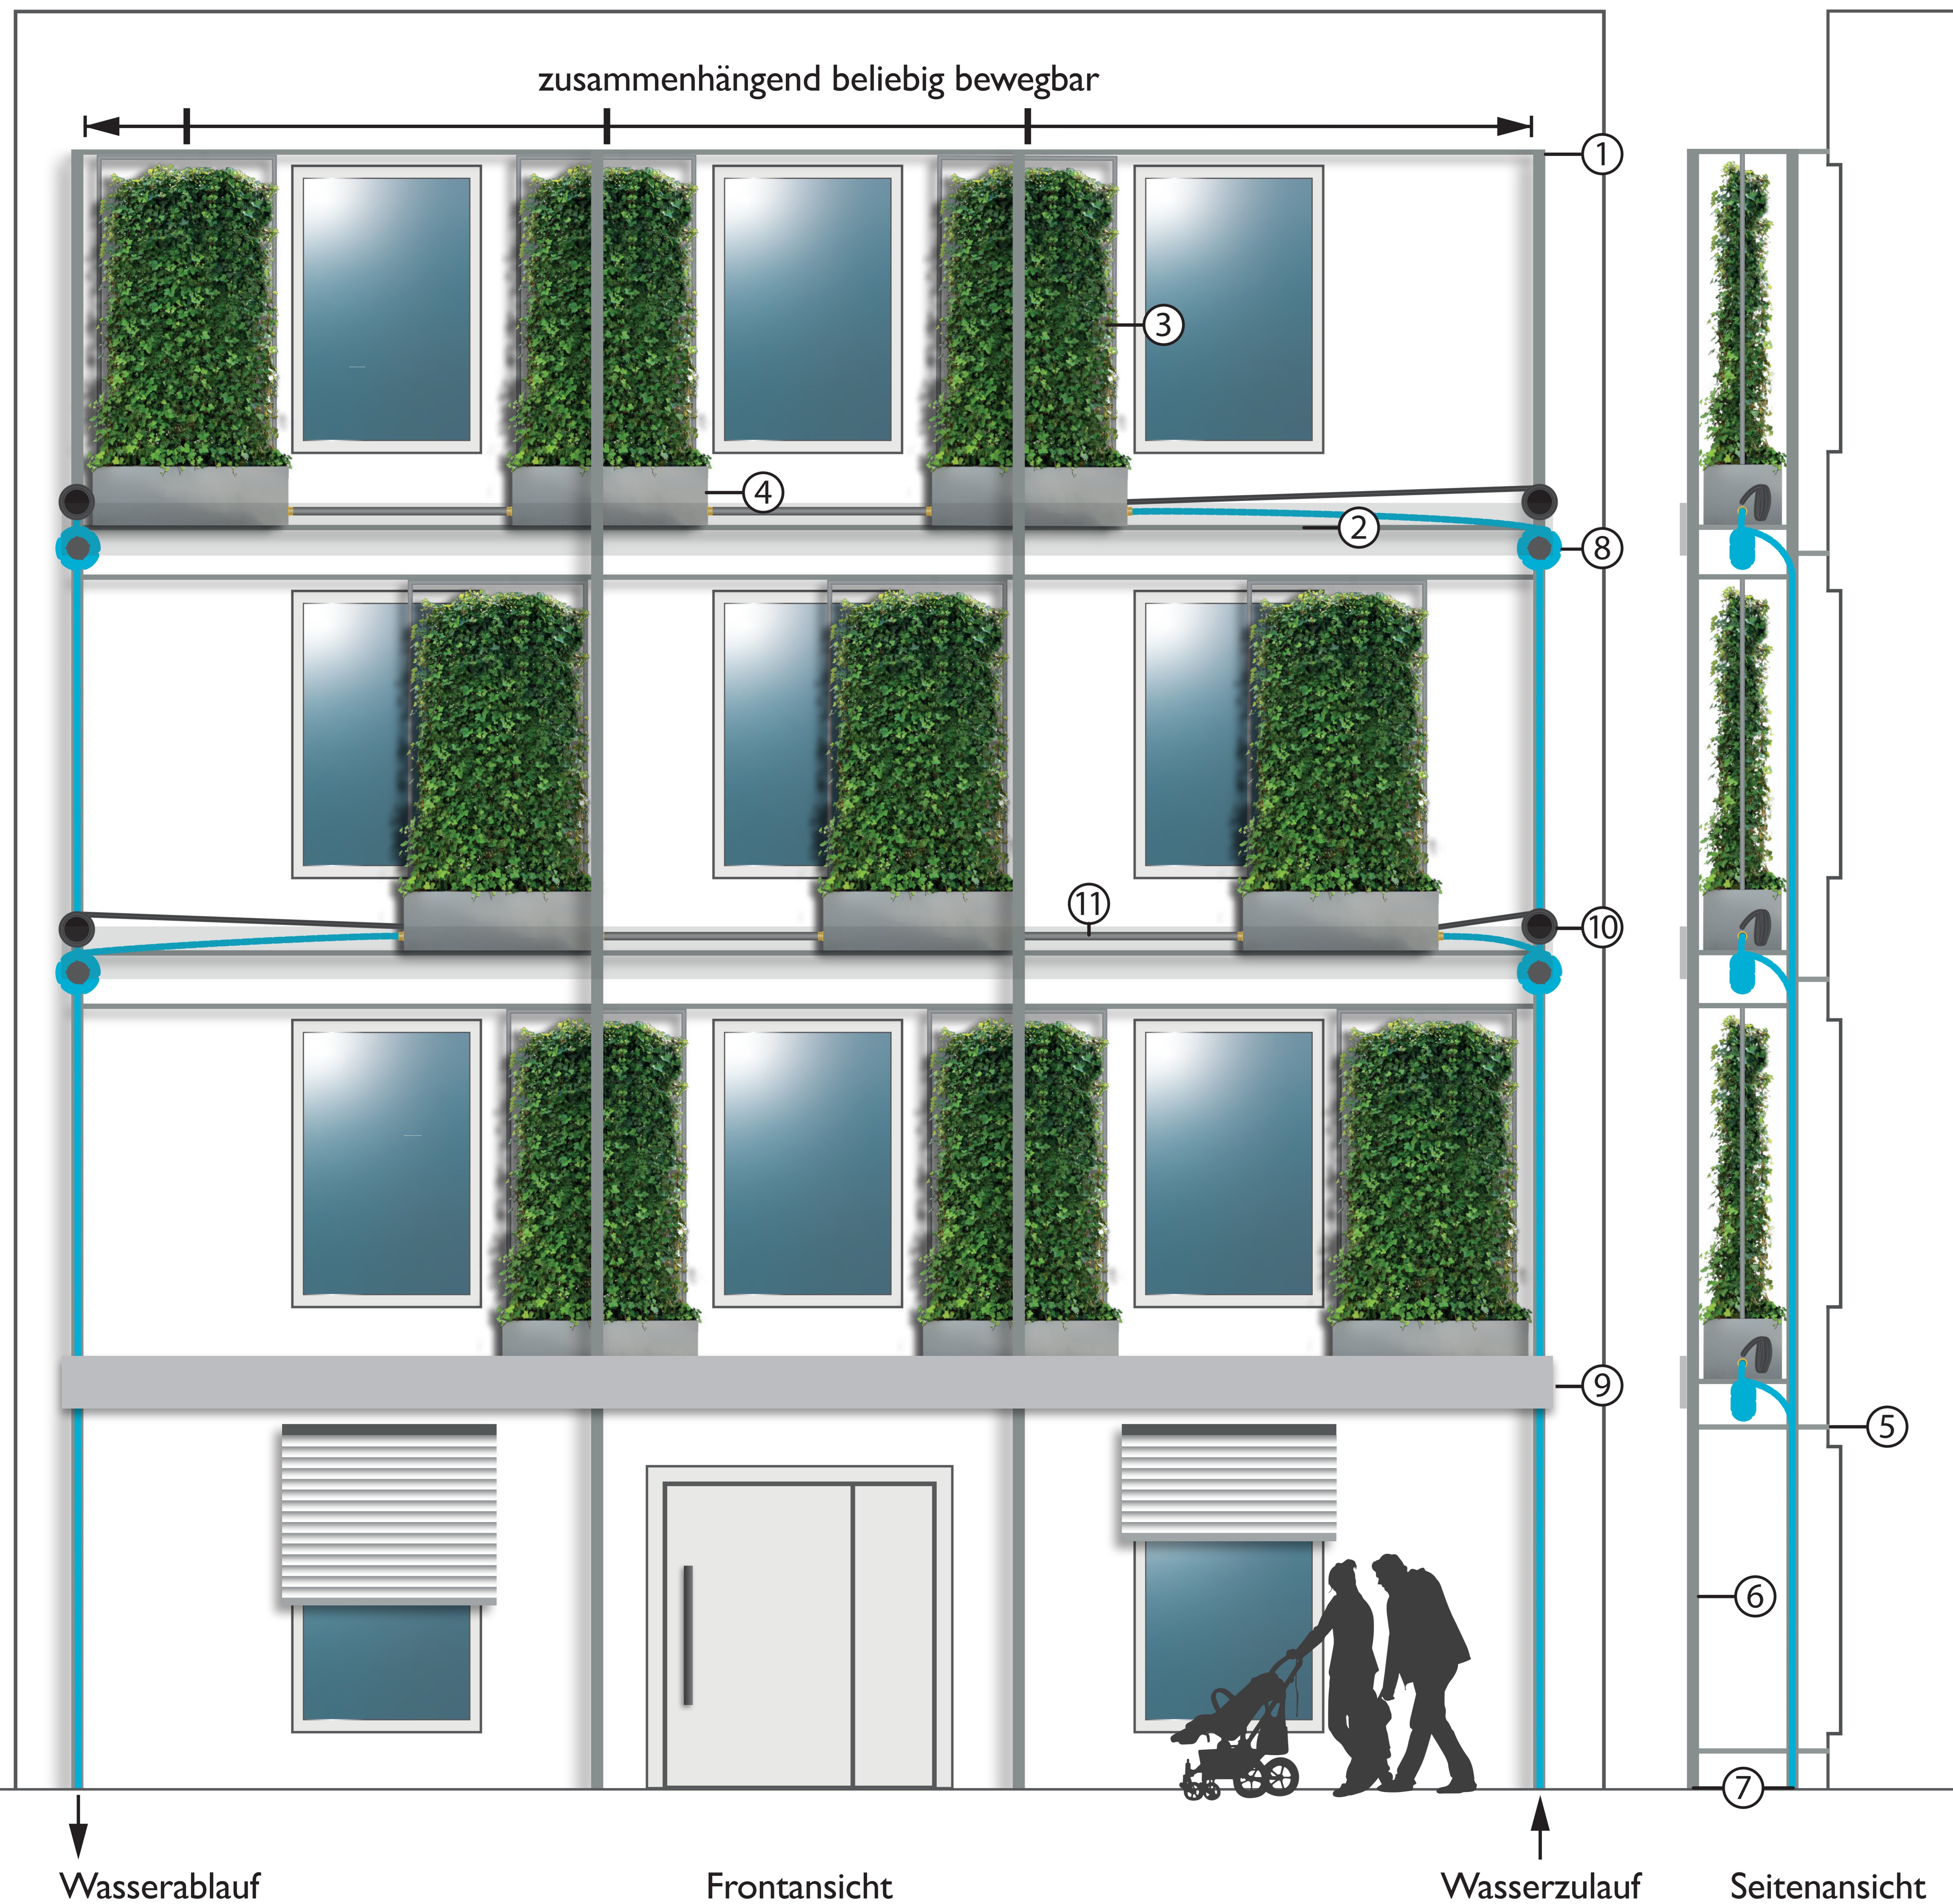

Fassadenbegrünungssystem – mit automatischer Bewässerung und Bewegungssteuerung

⑩ **Bewegungsmedium**
zum automatischen Verschieben
der Rankpflanzengefäße

⑪ **Abstands- Verbindungs- und
Bewässerungsrohr**
für automatisch bewegliche
Rankpflanzengefäße

Heckenelemente

sind in verschiedenen Pflanzarten erhältlich