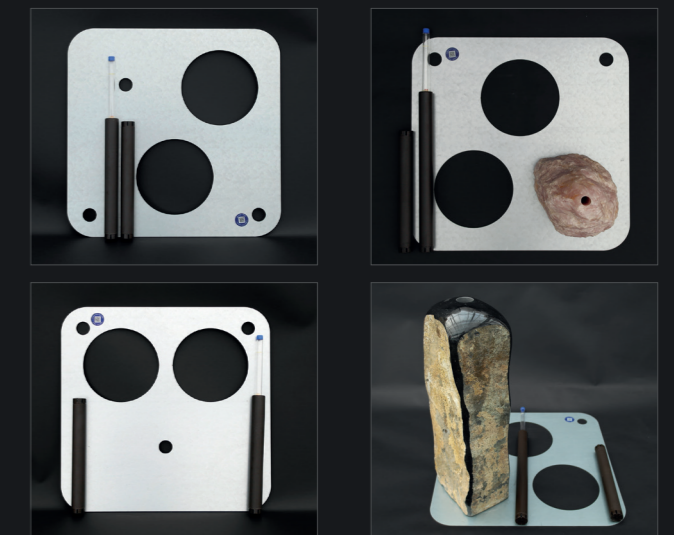

Hydro Profi Line®

System mit Brunnenöffnung | System with fountain-opening
Systeem met fontein-opening

Für Kulturtöpfe | For cultivating pots | Voor cultuur-pot:
2 x 18/19 cm