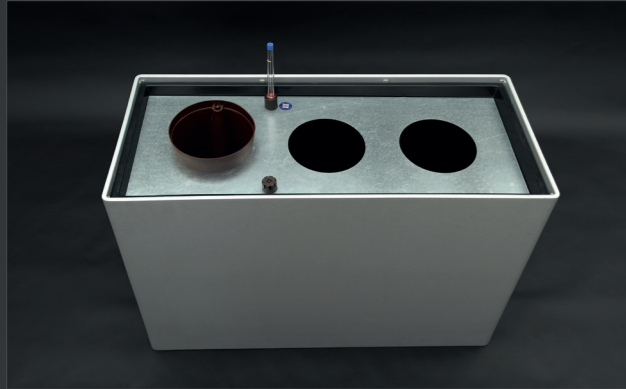

SCHWEBENDE PFLANZEN

im Hydro Profi Line® System Hydrokultur

Floating plant in the Hydro Profi Line® system hydroculture
Zwevende plant in de Hydro Profi Line® systeem hydrocultuur

System-Bausteine | System Modules:

Für Kulturtöpfe | For cultivating pots | Voor cultuur-pot:
3 x 18/19 cm