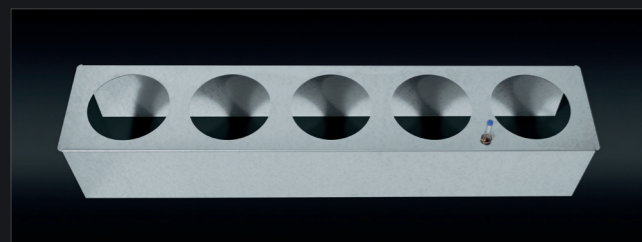

Für Kulturtöpfe | For cultivating pots | Voor cultuur-pot:
5 x 13/12 cm