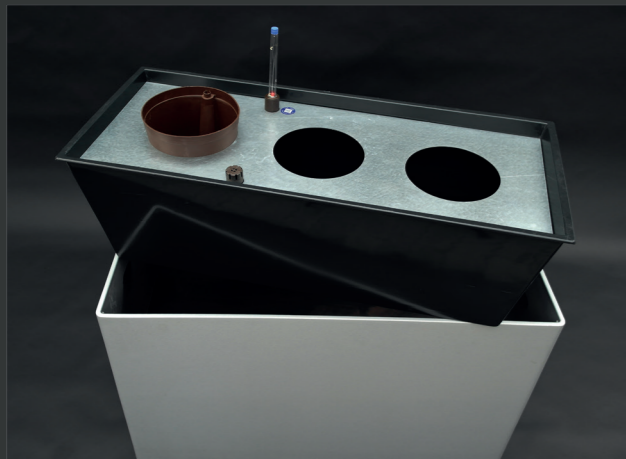

SCHWEBENDE PFLANZEN

im Hydro Profi Line® System Hydrokultur

Floating plant in the Hydro Profi Line® system hydroculture
Zwevende plant in de Hydro Profi Line® systeem hydrocultuur

System-Bausteine | System Modules:

Für Kulturtöpfe | For cultivating pots | Voor cultuur-pot:
3 x 18/19 cm