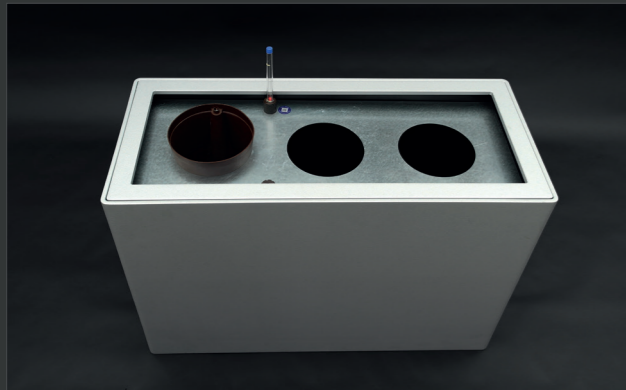

SCHWEBENDE PFLANZEN

im Hydro Profi Line® System Hydrokultur

Floating plant in the Hydro Profi Line® system hydroculture
Zwevende plant in de Hydro Profi Line® systeem hydrocultuur

System-Bausteine | System Modules:

Für Kulturtöpfe | For cultivating pots | Voor cultuur-pot:
3 x 18/19 cm