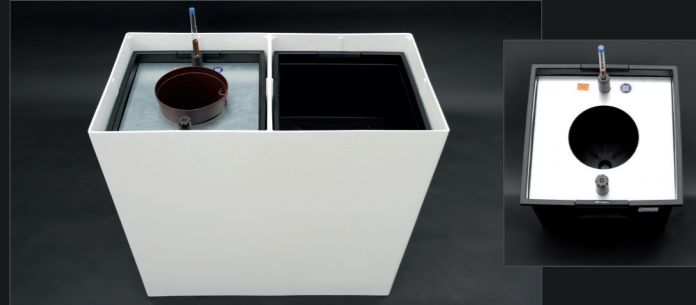

SCHWEBENDE PFLANZEN

im Hydro Profi Line® System Hydrokultur

Floating plant in the Hydro Profi Line® system hydroculture
Zwevende plant in de Hydro Profi Line® systeem hydrocultuur

System-Bausteine | System Modules:

2 x Lechuza® Cubico Hydrokultureinsatz
mit 2 x Hydro Profi Line® System

2 x Lechuza® Cubico hydroculture insert
with 2 x Hydro Profi Line® System

2 x Lechuza® Cubico hydrocultuur inzethoes
met 2 x Hydro Profi Line® System