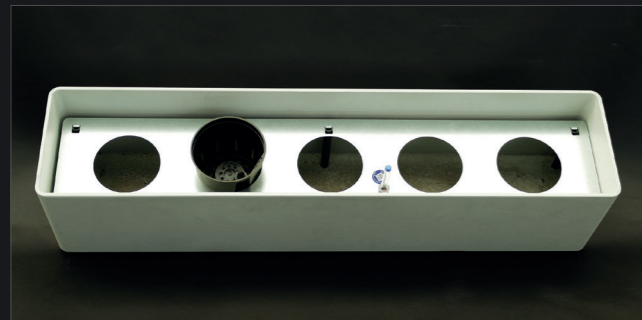

Für Kulturtöpfe | For cultivating pots | Voor cultuur-pot:
5 x 13/12 cm