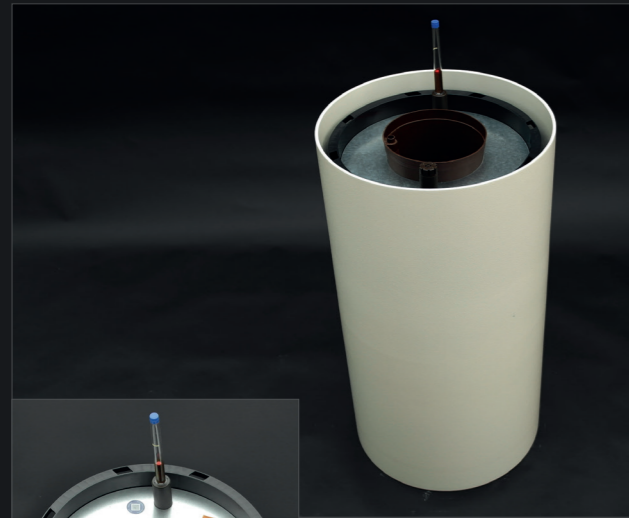

SCHWEBENDE PFLANZEN

im Hydro Profi Line® System Hydrokultur

Floating plant in the Hydro Profi Line® system hydroculture
Zwevende plant in de Hydro Profi Line® systeem hydrocultuur

System-Bausteine | System Modules:

Lechuza® Rund 40 cm
Hydrokultureinsatz mit Hydro
Profi Line® System

Lechuza® Round 40 cm hydrocul-
ture insert with Hydro Profi Line®
system

Lechuza® Rond 40 cm hydrocultuur
inzethoes met Hydro Profi Line®
systeem