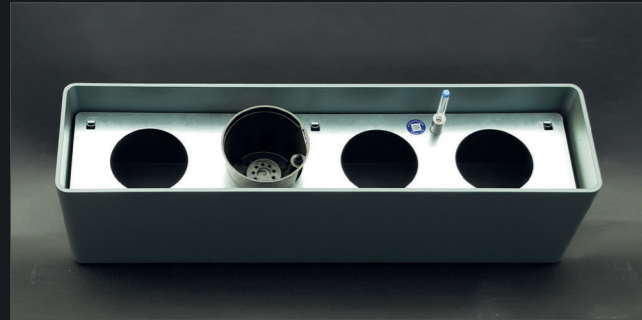

SCHWEBENDE PFLANZEN

im Hydro Profi Line® System Hydrokultur

Floating plant in the Hydro Profi Line® system hydroculture
Zwevende plant in de Hydro Profi Line® systeem hydrocultuur

System-Bausteine | System Modules:

Für Kulturtöpfe | For cultivating pots | Voor cultuur-pot:
4 x 13/12 cm