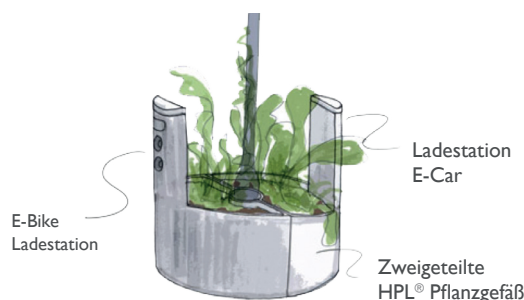

Zukunftsorientiert

Wir entwickeln und produzieren multifunktionale Gefäße und Installationen, in denen technische Lösungen platzsparend integriert werden.