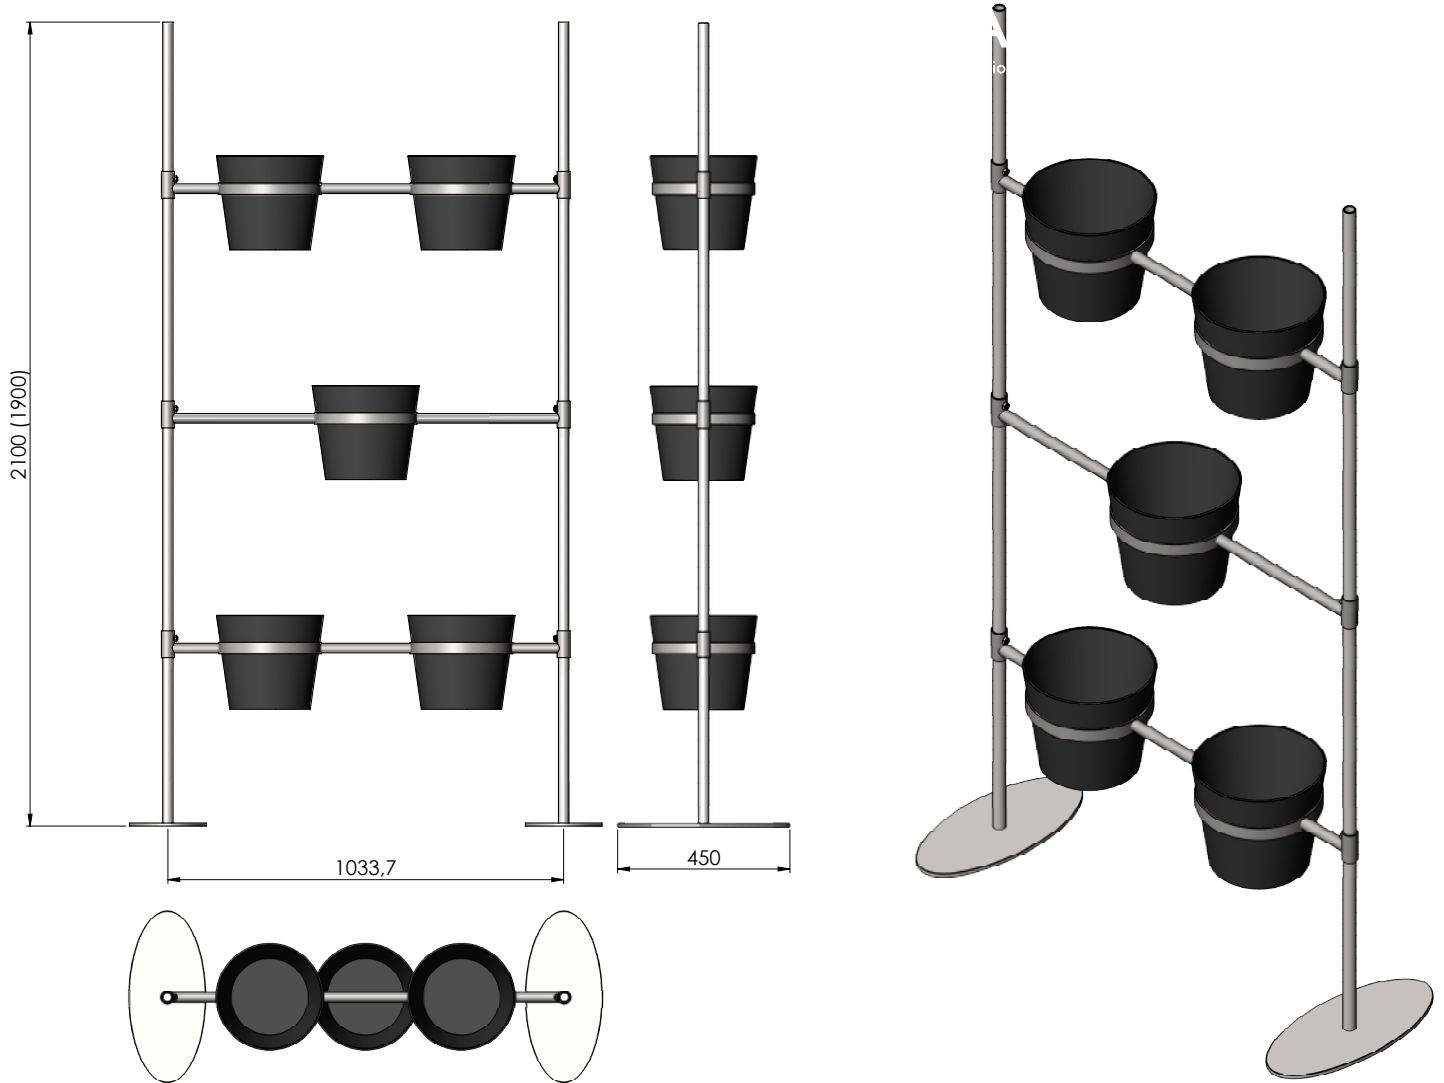

HYDRO PROFI LINE®

PARAVENT MODUL 100 - FLORI 28