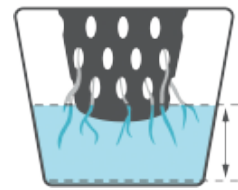

### Wasserreduzierung

Ein um bis zu 80% reduzierter Wasserverbrauch für Begrünungen gegenüber allen derzeit verwendeten Begrünungssystemen.

### Gewichtsreduzierung

Im System werden keine Pflanzsubstrate benötigt, wodurch sich die Aufbauhöhe und das Gewicht für Begrünungen erheblich reduziert.

### Wasserregulierung

Einzigtiger Wurzelvegetationsbereich mit frei regulierbarer Wasseranstauhöhe und der Möglichkeit einer Wasserwirtschaft.