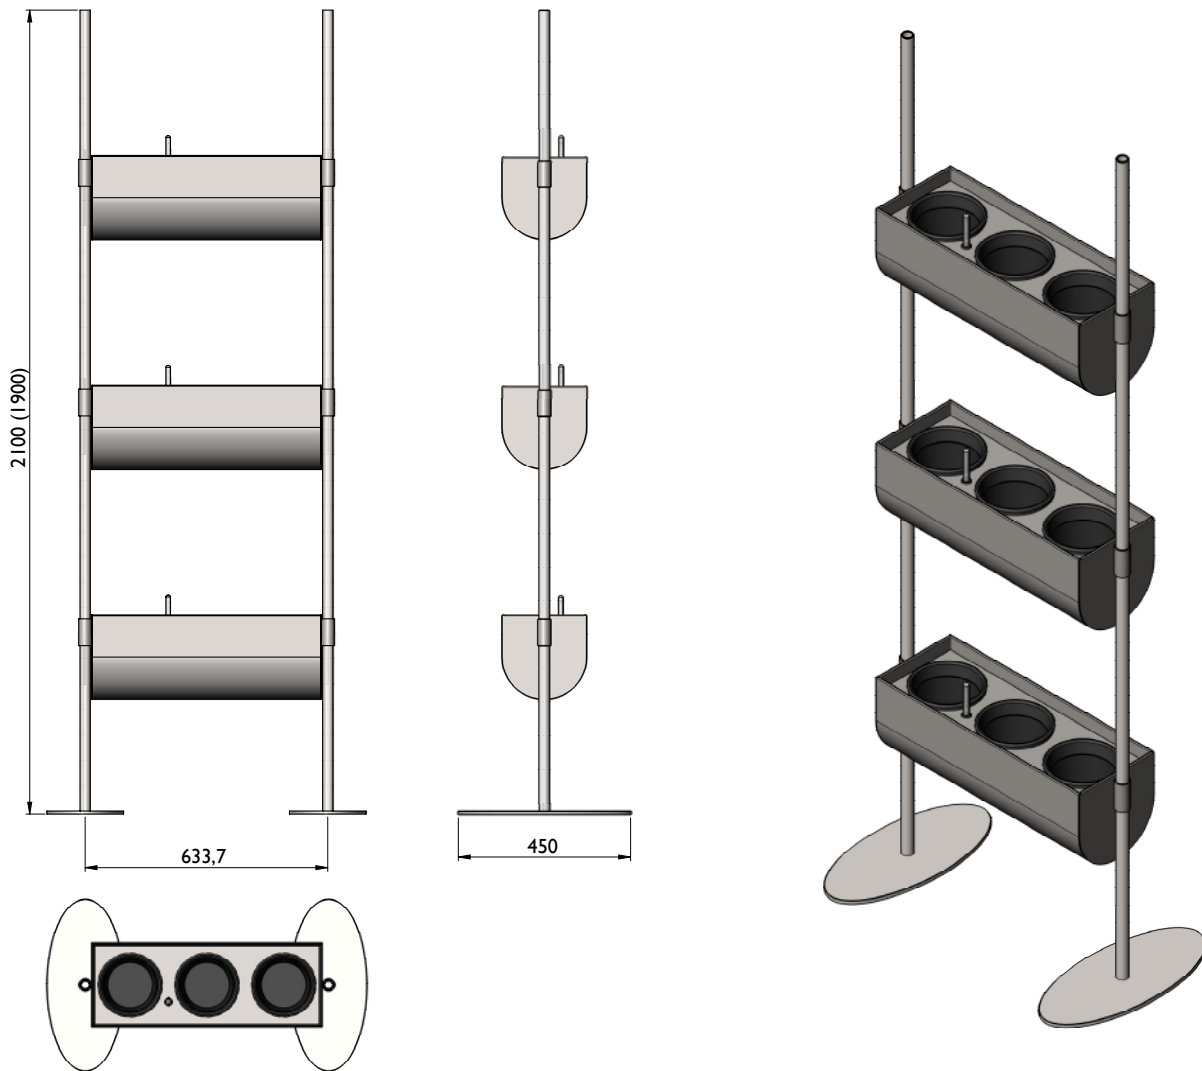

HYDRO PROFI LINE®

PARAVENT MODUL 60